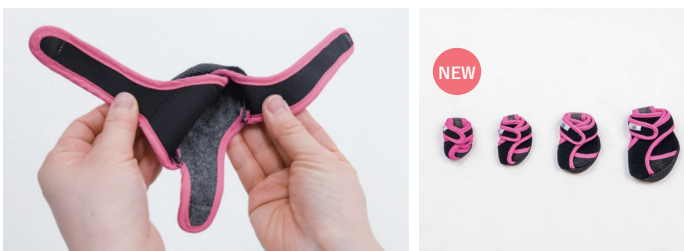

# たび型の靴 いぬたび

NEW XXSサイズ

足をぴったり包み込む  
巻いて履くたび型の靴

※フレンチブルドッグはSサイズ、ミニチュアダックスフンドはXSサイズを着用

## サイズ調節自由

全面に面ファスナーのループを使用したことで、足の大きさや形に合わせて微調整が行えます。超小型犬から大型犬までカバーする4サイズ展開。

## 履きやすく、脱げにくい「クロス構造」

バレエシューズのように足の形に沿って巻いてとめる「クロス構造」で、激しい動きにも対応。履き口が大きく広がるので足が入れやすく初めての方にも履かせやすいです。

## 超小型犬用サイズXXSは4個入り

チワワなど超小型犬に対応したXXSサイズが登場。超小型犬は足のサイズが前後で同じことが多いので、左右各2個入りです。