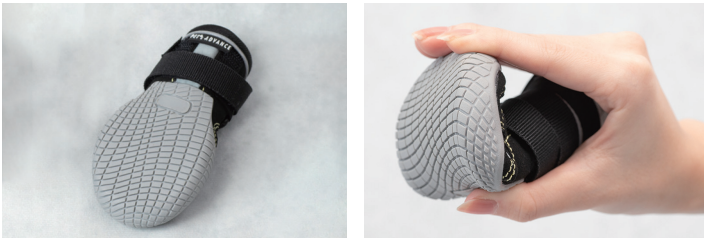

NEW

犬の靴 山歩靴 (さんぽぐつ)

靴底がしっかりとした
アウトドア向けの
犬用靴です

※前足2(XS)、後ろ足1(XXS)サイズ着用

動きやすい快適な履き心地

すり減りにくく、耐水性のあるラバーソールを使用しています。アスファルトの熱やアウトドア時の道に潜む危険から足をしっかり守り安心です。

つま先部分の耐久性へのこだわり

グリップ力が強い犬や、岩場などのハードな場所でも使えるよう、厚くて丈夫な作りです。また、靴の丈が長く、伸縮性のある面ファスナーで二重にとめるため、しっかりと足首で固定されます。

選べる2カラー

山の中などアウトドア環境で目立ちやすいレッドと、定番のグレーの2色展開です。

小型犬から大型犬まで履ける 豊富なサイズ展開

8種の豊富なサイズ展開で、特にグレートピレニーズやバーニーズマウンテンドッグなどの大型犬までカバーしています。

※前足3(XS-S)、後ろ足2(XS)サイズ着用

サイズ	JAN	型式	個数	カラー
1(XXS)	4989247644016	PASS-1GY	2 個入	グレー
	4989247644092	PASS-1RD		レッド
2(XS)	4989247644023	PASS-2GY		グレー
	4989247644108	PASS-2RD		レッド
3(XS-S)	4989247644030	PASS-3GY		グレー
	4989247644115	PASS-3RD		レッド
4(S)	4989247644047	PASS-4GY		グレー
	4989247644122	PASS-4RD		レッド
5(S-M)	4989247644054	PASS-5GY		グレー
	4989247644139	PASS-5RD		レッド
6(M)	4989247644061	PASS-6GY		グレー
	4989247644146	PASS-6RD		レッド
7(L)	4989247644078	PASS-7GY		グレー
	4989247644153	PASS-7RD		レッド
8(XL)	4989247644085	PASS-8GY		グレー
	4989247644160	PASS-8RD		レッド

※横幅がサイズ内でも足に毛量が多い犬種や足長で甲高の犬では合わない場合があります。上記対象犬種はあくまで参考です。同一犬種でも個体差がありますので実測サイズをもとにお選びください。

- 2個/セット
- 素材/合成皮革(ポリウレタン・ナイロンメッシュ)、ゴム底(天然ゴム・合成ゴム・シリカ)

中国製