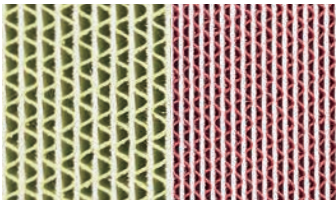

NEW

Nekotogi

猫用爪とぎ

丈夫な紙製だから とぎカスが出にくく長持ち

猫ちゃんの好みに合わせて選べる2タイプ

黄色の粗めタイプは、バリバリする感覚が好きな猫ちゃんに。赤の細かめタイプは硬めが好きな猫ちゃんにと、猫ちゃんの好みに合わせて、とぎ心地をお選びいただけます。

丈夫なので長期間の使用が可能

丈夫なポイント

フルート（波部分）の間に厚紙が入っている構造なので強度があり、へたりにくく長持ちします。モニターの猫ちゃんは両面使用で6ヶ月持ちました。

機能性とインテリア性を両立

ネコトギは、しっかりとした紙製なのでとぎカスがでにくく、お掃除の手間も減ります。また、インテリアの邪魔をしないシンプルなデザイン。鮮やかな発色は紙製ならではの。リビングやキッチン、猫ちゃんの居場所として、どこにでも設置することができます。

安心の日本製で国内の厳しい検査に合格

猫ちゃんが安心してとげるように国内の厳しい検査にも合格しています。

JAN	型式	仕様	カラー
4989247622014	NT-A1YE1	粗めタイプ	レモン
4989247622021	NT-B2RD1	細かめタイプ	イチジク

- サイズ／粗めタイプA段(長さ450×横幅130×高さ20mm)約180g、細かめタイプB段(長さ400×横幅130×高さ20mm)約220g
- 素材／紙