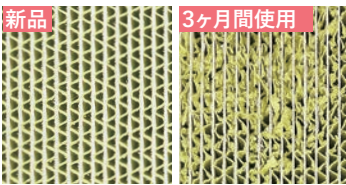

NEW

Nekotogi

猫用爪とぎ

丈夫な紙製だから とぎカスが出にくく長持ち

猫ちゃんの好みに合わせて選べる2タイプ

黄色の粗めタイプは、バリバリする感覚が好きな猫ちゃんに。赤の細かめタイプは硬めが好きな猫ちゃんにと、猫ちゃんの好みに合わせて、とぎ心地をお選びいただけます。

丈夫なので長期間の使用が可能

丈夫なポイント

フルート（波部分）の間に厚紙が入っている構造なので強度があり、へたりにくく長持ちします。モニターの猫ちゃんは両面使用で6ヶ月持ちました。

機能性とインテリア性を両立

ネコトギは、しっかりとした紙製なのでとぎカスがでにくく、お掃除の手間も減ります。また、インテリアの邪魔をしないシンプルなデザイン。鮮やかな発色は紙製ならではの。リビングやキッチン、猫ちゃんの居場所として、どこにでも設置することができます。

安心の日本製で国内の厳しい検査に合格

猫ちゃんが安心してとげるように国内の厳しい検査にも合格しています。

JAN	型式	仕様	カラー
4989247622014	NT-A1YE1	粗めタイプ	レモン
4989247622021	NT-B2RD1	細かめタイプ	イチジク

- サイズ／粗めタイプA段(長さ450×横幅130×高さ20mm)約180g、細かめタイプB段(長さ400×横幅130×高さ20mm)約220g
- 素材／紙