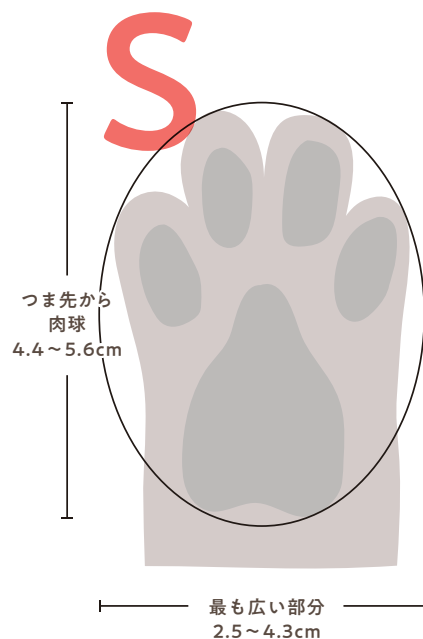

## A4原寸大サイズ表

参考犬種

カニンヘンダックスフンド、  
トイプードル、チワワ、パピヨン、  
ヨークシャーテリア  
シーズー、ポメラニアン

ミニチュアダックスフンド、  
ジャックラッセルテリア、  
ミニチュアシュナウザー

柴犬、コーギー、  
フレンチブルドッグ

ラブラドルレトリバー、  
ビーグル、ボーダーコリー

**PET's ADVANCE**

By Pica corp.

※原寸大サイズ表です「実際のサイズ」でA4用紙に印刷をしてご使用ください

※横幅は最も広い部分、縦幅はつま先から肉球までです

※爪を切ってから履かせてください

※伸縮性があるので、サイズに迷われた際は小さい方をお選びください

※前足と後足のサイズが違うワンちゃんはサイズを分けてはかせることでよりフィットします

※上記参考犬種はあくまでも参考です。同一犬種でも個体差がありますので実測サイズをもとにお選びください