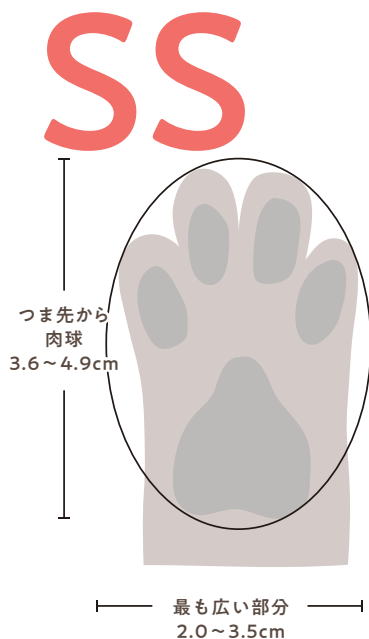

## A4原寸大サイズ表

参考犬種

カニンヘンダックスフンド、  
トイプードル、チワワ、パピヨン、  
ヨークシャーテリア  
シーズー、ポメラニアン

ミニチュアダックスフンド、  
ジャックラッセルテリア、  
ミニチュアシュナウザー

柴犬、コーギー、  
フレンチブルドッグ

ラブラドルレトリバー、  
ビーグル、ボーダーコリー

**PET's ADVANCE**

By Pica corp.

※原寸大サイズ表です「実際のサイズ」でA4用紙に印刷をしてご使用ください

※横幅は最も広い部分、縦幅はつま先から肉球までです

※爪を切ってから履かせてください

※伸縮性があるので、サイズに迷われた際は小さい方をお選びください

※前足と後足のサイズが違うワンちゃんはサイズを分けてはかせることでよりフィットします

※上記参考犬種はあくまでも参考です。同一犬種でも個体差がありますので実測サイズをもとにお選びください