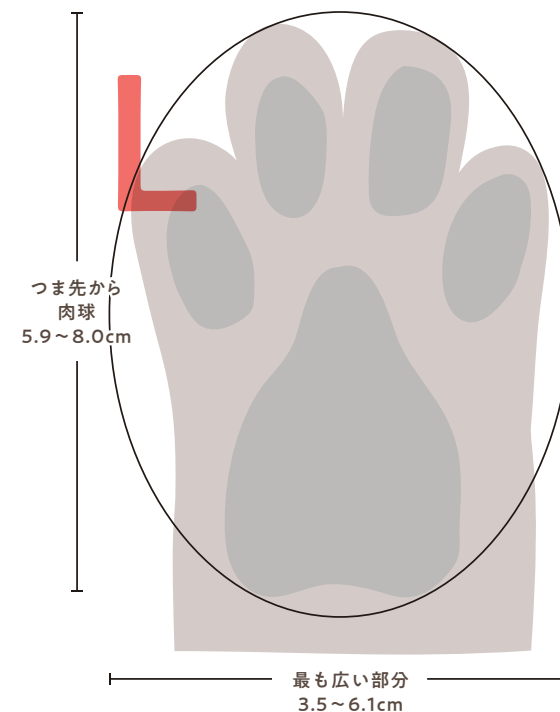

## A4原寸大サイズ表

参考犬種

カニンヘンダックスフンド、  
トイプードル、チワワ、パピヨン、  
ヨークシャーテリア  
シーズー、ポメラニアン

ミニチュアダックスフンド、  
ジャックラッセルテリア、  
ミニチュアシュナウザー

柴犬、コーギー、  
フレンチブルドッグ

ラブラドルレトリバー、  
ビーグル、ボーダーコリー

**PET's ADVANCE**

By Pica corp.

※原寸大サイズ表です「実際のサイズ」でA4用紙に印刷をしてご使用ください

※横幅は最も広い部分、縦幅はつま先から肉球までです

※爪を切ってから履かせてください

※伸縮性があるので、サイズに迷われた際は小さい方をお選びください

※前足と後足のサイズが違うワンちゃんはサイズを分けてはかせることでよりフィットします

※上記参考犬種はあくまでも参考です。同一犬種でも個体差がありますので実測サイズをもとにお選びください