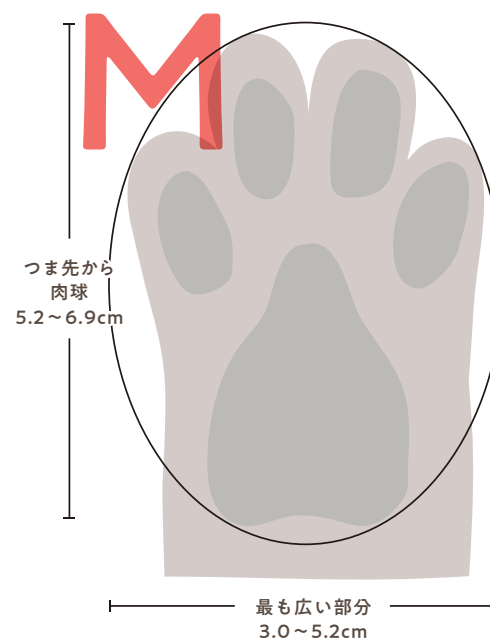

## A4原寸大サイズ表

参考犬種

カニンヘンダックスフンド、  
トイプードル、チワワ、パピヨン、  
ヨークシャーテリア  
シーズー、ポメラニアン

ミニチュアダックスフンド、  
ジャックラッセルテリア、  
ミニチュアシュナウザー

柴犬、コーギー、  
フレンチブルドッグ

ラブラドルレトリバー、  
ビーグル、ボーダーコリー

**PET's ADVANCE**

By Pica corp.

※原寸大サイズ表です「実際のサイズ」でA4用紙に印刷をしてご使用ください

※横幅は最も広い部分、縦幅はつま先から肉球までです

※爪を切ってから履かせてください

※伸縮性があるので、サイズに迷われた際は小さい方をお選びください

※前足と後足のサイズが違うワンちゃんはサイズを分けてはかせることでよりフィットします

※上記参考犬種はあくまでも参考です。同一犬種でも個体差がありますので実測サイズをもとにお選びください