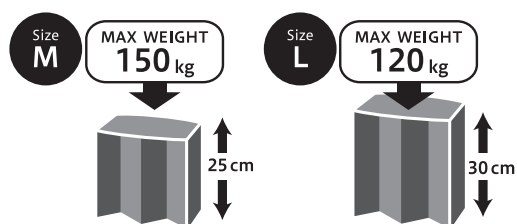

# Smart Paper Stool

折りたためる紙製スツール

※水に濡らさないでください

コンパクトに折りたためるので  
お散歩のお供に

型式	柄	サイズ	使用時寸法mm	収納時寸法mm	最大使用質量kg
SPS-L01	Leopard	L サイズ	約 W180 × H303 × D260	約 W180 × H300 × D33	120
SPS-L02	Cow				
SPS-M01	Leopard	M サイズ	約 W170 × H253 × D220	約 W170 × H250 × D33	150
SPS-M02	Cow				

## 大人も安心して座れる耐荷重

サイズは M と L からお選びいただけます

軽いのでお散歩はもちろん、  
アウトドア、屋外イベントや旅先でも使用できます

コンパクトになり持ち運びがしやすい

お問い合わせは

PET's ADVANCE  
By Pica corp.