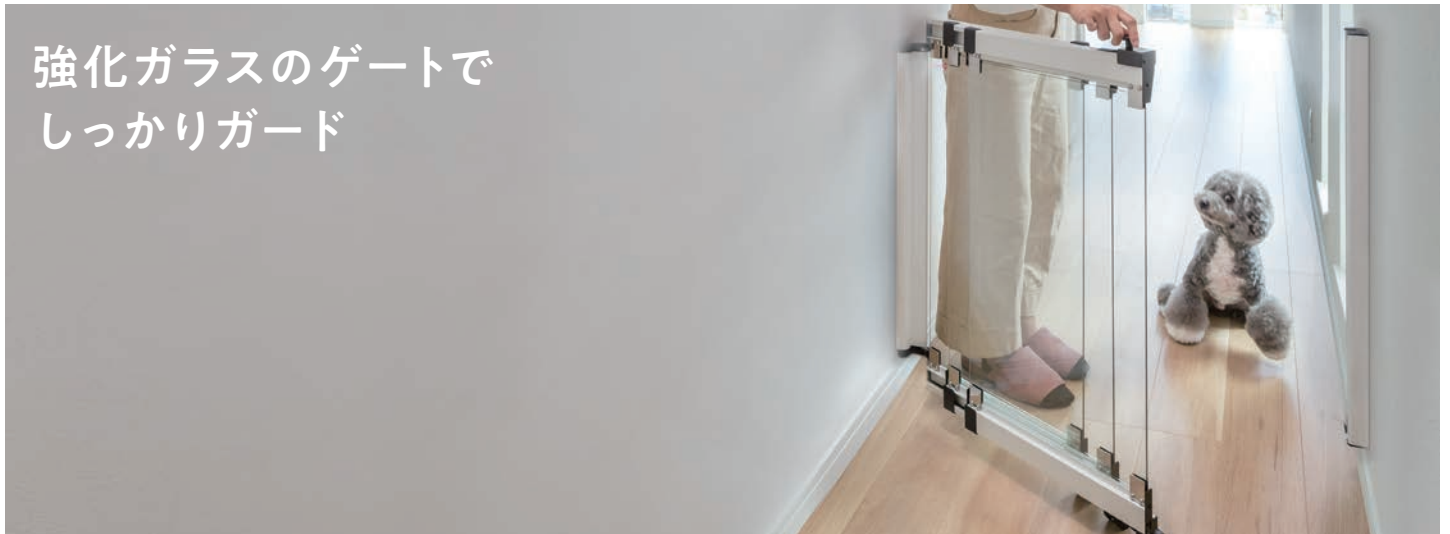

Doggy Fence

パネルスライド式 ドッグフェンス

小型犬～中型犬用

※取り付け面に穴あけ加工が必要です

強化ガラスのゲートで しっかりガード

型式	カラー	本体寸法mm	質量kg
DGF-12WT	ホワイト	W1217 × H856 × D63	11.7
DGF-12DB	ダークブロンズ		

- 素材 / 支柱・棧: アルミニウム合金、キャスター: ポリウレタン、ガラス部分: 強化ガラス (厚み4mm)
- 収納時の幅 / 656mm
- 収納時の壁からの厚み / 80mm
- 開口部700～1235mmまで対応
- キャスター: φ40×3個 (ロックなし)
- 壁固定タイプ (付属の丸木ネジで壁に穴を開けて取り付けます) 木製の柱及び木製の
下地がある箇所に確実に固定してください
- 組立式

DGF-12WT

DGF-12DB

空間を圧迫することがないので狭く感じません

ワンちゃんも家族の様子が見えるので、さみしくありません

回転機能で開口が全開できます
大きな荷物があってもラクに通行でき、
使わない時は180度開閉で左右どちら
でも壁面に沿って収納が可能

旋回收納できるので 通路の邪魔になりません

床面が傷つきにくいウレタンキャスター

お問い合わせは