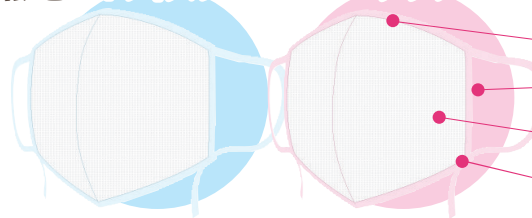

無地タイプ(ブルー・ピンク・ブラック)もございます

やわらかいノーズピース

隙間をつくらず花粉の侵入をブロック!

ソフトなフチ素材

長時間付けていても肌にやさしい

メッシュ構造で呼吸がラク!

マスクの呼吸のしやすさ(通気度)が高い!

無段階調節のゴムひも

自由な調節で肌とのすきまをつくりにくい

■獣医師さんのコメント

【獣医師 天野 謙一郎】
アニドック株式会社
〒150-0012
東京都渋谷区広尾 1-9-15
広尾南アネックスビル6階

トリマーさんにとってペットの毛は吸い込
んだり口に入ったりして結構厄介なもの
で、マスクをして作業をするトリマーさん
も多いと思います。このメッシュマウスは、
息が通りやすく呼吸が楽なので作業を妨げ
ることもないですし、表面がつるつるして
いるのでマスクにありがちな毛の付着もあ
りません。洗えば何回でも使え、乾きも早い
ので動物病院での導入も考えています。

MM-TD
トリマーデザイン

4989247543036

MM-LU
ブルー無地

4989247543043

MM-PK
ピンク無地

4989247543050

MM-BK
ブラック無地

4989247543067

■ご注意 本品は花粉・ほこり用マスクです。 ■素材/本体: ポリエステル 耳部: ポリエステル・ナイロン混紡糸 ケース: PP・PE ■価格/ 3,800円(税別)・2枚1セット [日本製]

*1 試験機関: 一般財団法人 カケンテスセンター (一般社団法人 日本衛生材料工業連合会 全国マスク工業会規定試験法)

製品の仕様は予告なく変更することがあります

【お問合せ先】

販売元: 株式会社 ピカ コーポレイション
経営企画開発部

〒577-0013 大阪府東大阪市長田中4-4-10
TEL.06-6747-6875 FAX.06-6747-6877
<http://www.petsadvance.jp>