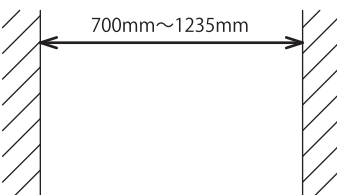

DOGGY FENCE

PET's ADVANCE
By Pica corp.

パネルスライド式ドッグフェンス

ドギーフェンス

開口部700~1235mmまで対応可能。
旋回收納できるので通路の邪魔になりません。アルミと、ガラストップ（強化ガラス）でインテリア調を演出しました。

アルミ部分はダークブロンズとホワイトからお選びいただけます

ダークブロンズ ホワイト

旋回收納可能

壁への取付は
丸木ネジ

フェンスの
固定は
マグネット

フェンスが設置できる開口寸法

フェンス本体寸法：高さ 856mm× 幅 1217mm× 厚み 63mm
収納時の壁からの厚み：80mm
収納時の幅：656mm

仕様

品名	ドギーフェンス
型式	DGF-12DB(ダークブロンズ)、DGF-12WT(ホワイト)
価格	オープン

DGF-12DB
ダークブロンズ 4989247560019

DGF-12WT
ホワイト 4989247560026