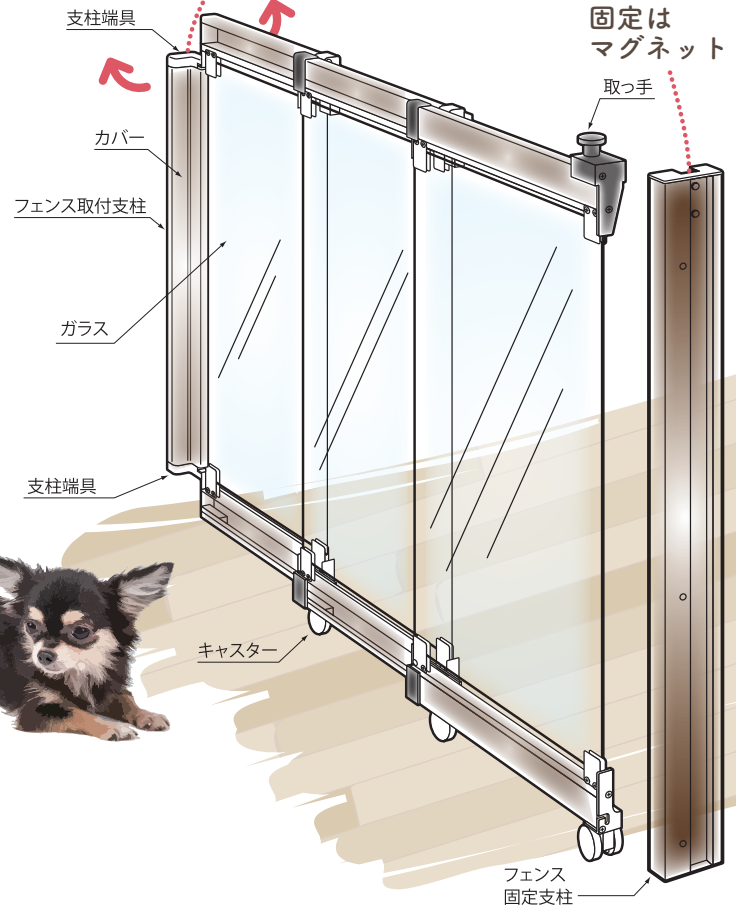

DOGGY FENCE

PET's ADVANCE
By Pica corp.

パネルスライド式ドッグフェンス

ドギーフェンス

開口部700~1235mmまで対応可能。
旋回收納できるので通路の邪魔になりません。アルミと、ガラストップ（強化ガラス）でインテリア調を演出しました。

アルミ部分はダークブロンズとホワイトからお選びいただけます

ダークブロンズ ホワイト

旋回收納可能

壁への取付は
丸木ネジ

フェンスの
固定は
マグネット

フェンスが設置できる開口寸法

フェンス本体寸法：高さ 856mm× 幅 1217mm× 厚み 63mm
収納時の壁からの厚み：80mm
収納時の幅：656mm

仕様

品名	ドギーフェンス
型式	DGF-12DB(ダークブロンズ)、DGF-12WT(ホワイト)
価格	オープン

DGF-12DB
ダークブロンズ 4989247560019

DGF-12WT
ホワイト 4989247560026